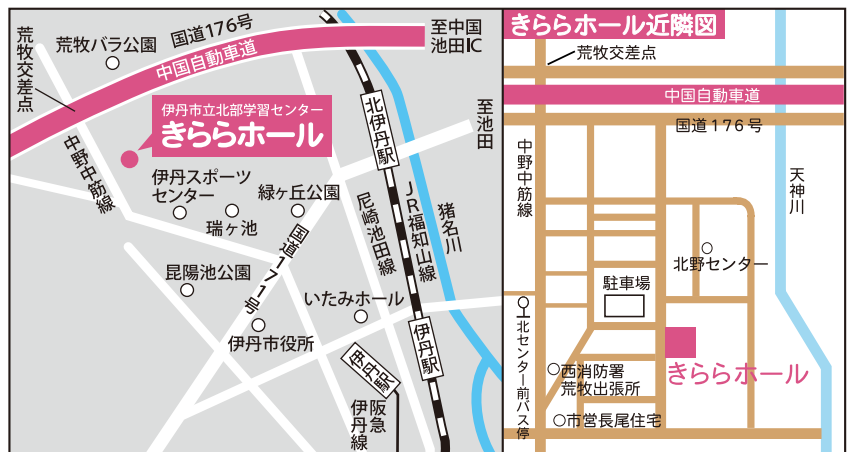

# きららホール

(伊丹市立北部学習センター)

☎ 072(770)9500

〒664-0007 伊丹市北野4丁目30番地

開館時間 <平日> 9時~21時 水曜休館  
<日・祝> 9時~17時

水曜日が祝日にあたる場合は開館し、  
翌日以降で休日でない最初の日を休館日とします。